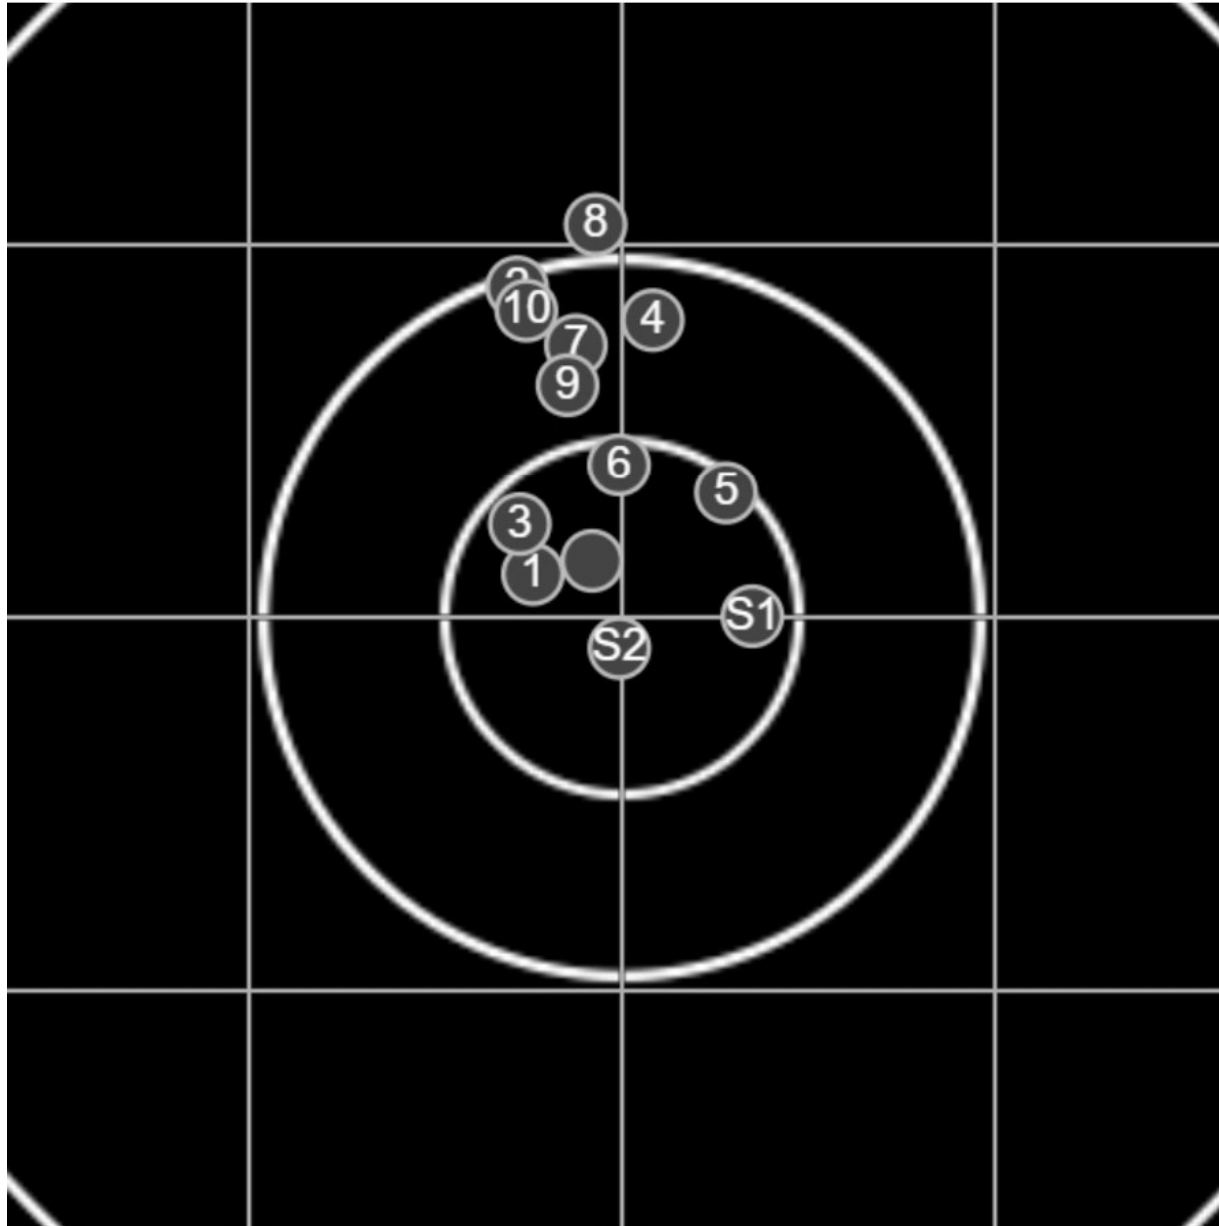

**BRC T6 [-57]**  
AU-500y

Group: 127.0 mm  
(74.6w x 125.0h)

(Iron)

**Shooter**  
James Clarke [m27]

**49.4**

**FINAL**  
v: 1974, sd: 11.4

#	fps	score
	1966	V
10	1981	5
9	1981	5
8	1989	4
7	1984	5
6	1969	V
5	1972	V
4	1974	5
3	1960	V
2	1975	5
1	1948	V
S2	1970	(V)
S1	1960	(V)